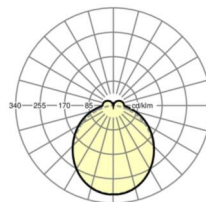

электротехника

Балласт	Электронный драйвер (1 штука)
Мощность системы	53W
сетевое напряжение	230V/50Hz
класс энергосбережения/Источник света	D

Оптика

Оснастка	LED, цветопередача/оттенок света CRI ≥ 80 / 4000K
Допуск для координаты цветности (MacAdam)	3SDCM
Номинальный световой поток	7666lm
Срок службы LED	50000h L80/B10 (Tq 35°C)
светоотдача светильников	144lm/W
Угол излучения	115° (C0) / 110° (C90)
UGR поп./вдоль	26.5 / 25.9

Механика

цвет корпуса	серебристый/ белый алюминий RAL 9006
размеры (LxWxH/DxH)	1531mm x 55mm x 37mm
вес (нетто)	1.9kg
Вид монтажа	сборка трековых систем, световая структура

DEEP-LINK

<https://www.regiolum.de/ru/article/19470004035>

Ссылка LED 8000lm 840
ηLB 100 %
Φ ↓/↑ 90 % / 10 %
UGR поп./вдоль 26.5 / 25.9

размеры

L	1531 mm	Длина
B	55 mm	Ширина
H	37 mm	Высота